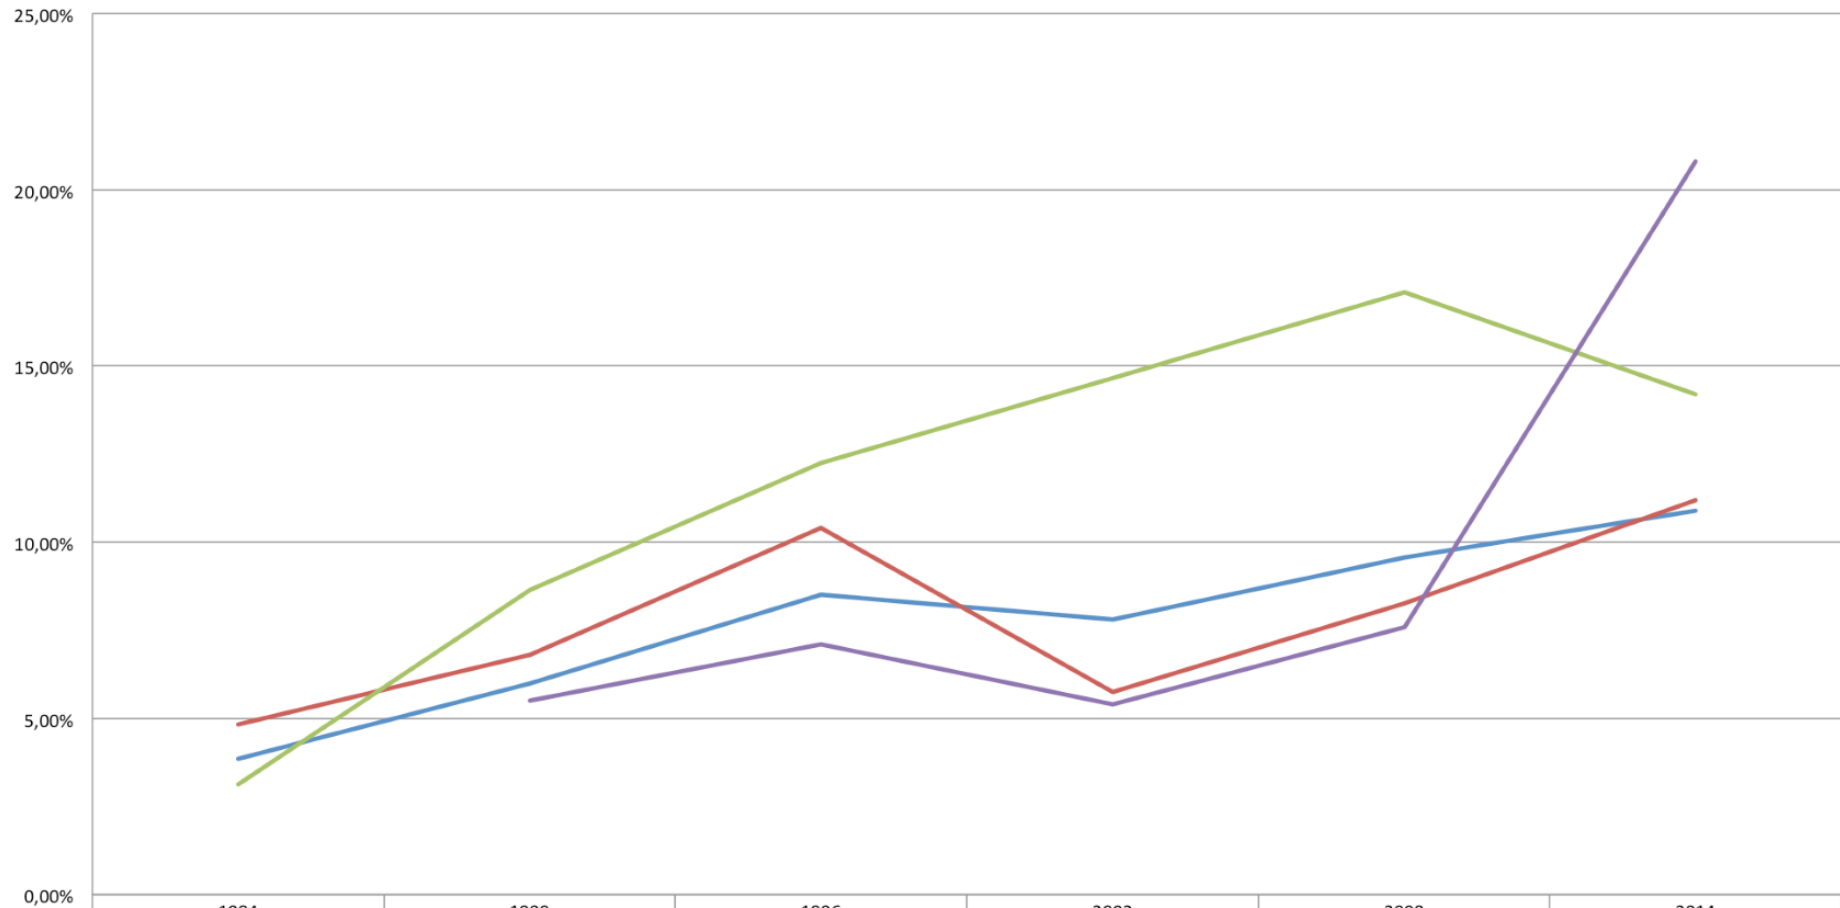

## Ergebnisse von Die Grünen bei Kommunalwahlen für den Kreistag und die Städte im Landkreis Weilheim-Schongau

Kreistag (Die Grünen)	3,85%	6,00%	8,50%	7,80%	9,57%	10,90%
Weilheim (Die Grünen)	4,82%	6,80%	10,40%	5,74%	8,26%	11,20%
Penzberg (Die Grünen)	3,13%	8,65%	12,26%	14,65%	17,09%	14,20%
Schongau (Alternative Liste Schongau/Grüne)		5,50%	7,10%	5,40%	7,60%	20,80%