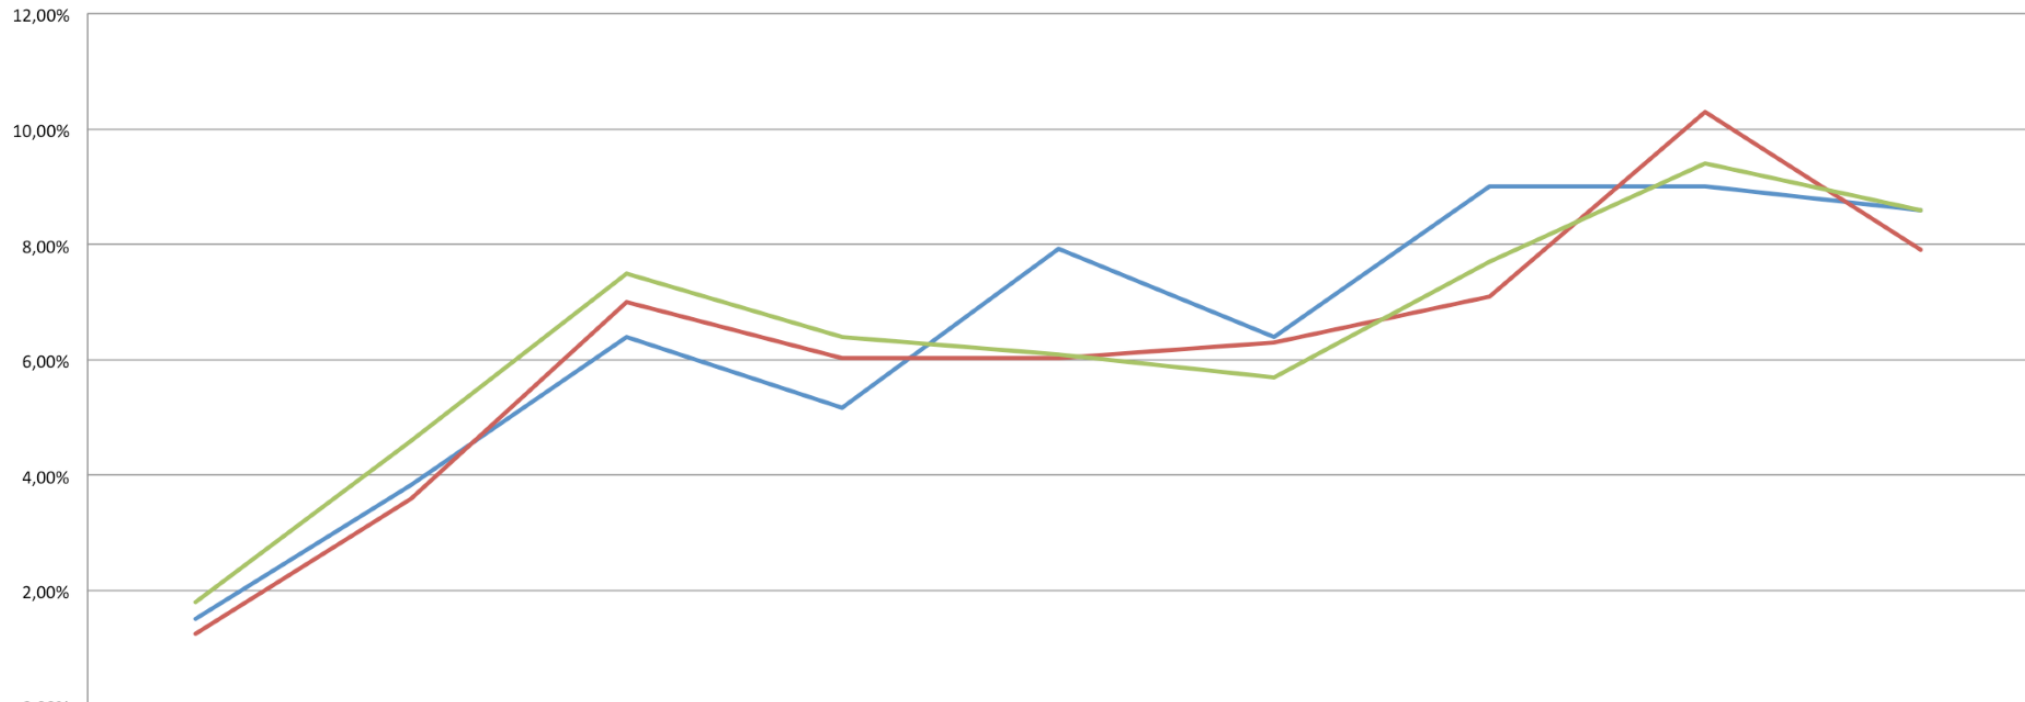

Ergebnisse von Die Grünen bei Landtagswahlen im Landkreis Weilheim-Schongau

	1978	1982	1986	1990	1994	1998	2003	2008	2013
Botho v. Rekowski		Günther Urban	Michael Sendl	Michael Eilert	Hans Schütz	Josef Albrecht	Josef Albrecht	Gabriela Seitz-Hoffmann	Alfred Honisch
Erststimme Landkreis	1,51%	3,83%	6,40%	5,17%	7,93%	6,40%	9,00%	9,00%	8,60%
Zweitstimme Landkreis	1,25%	3,59%	7,00%	6,03%	6,03%	6,30%	7,10%	10,30%	7,90%
Zweitstimme Ø Land	1,80%	4,60%	7,50%	6,40%	6,10%	5,70%	7,70%	9,40%	8,60%