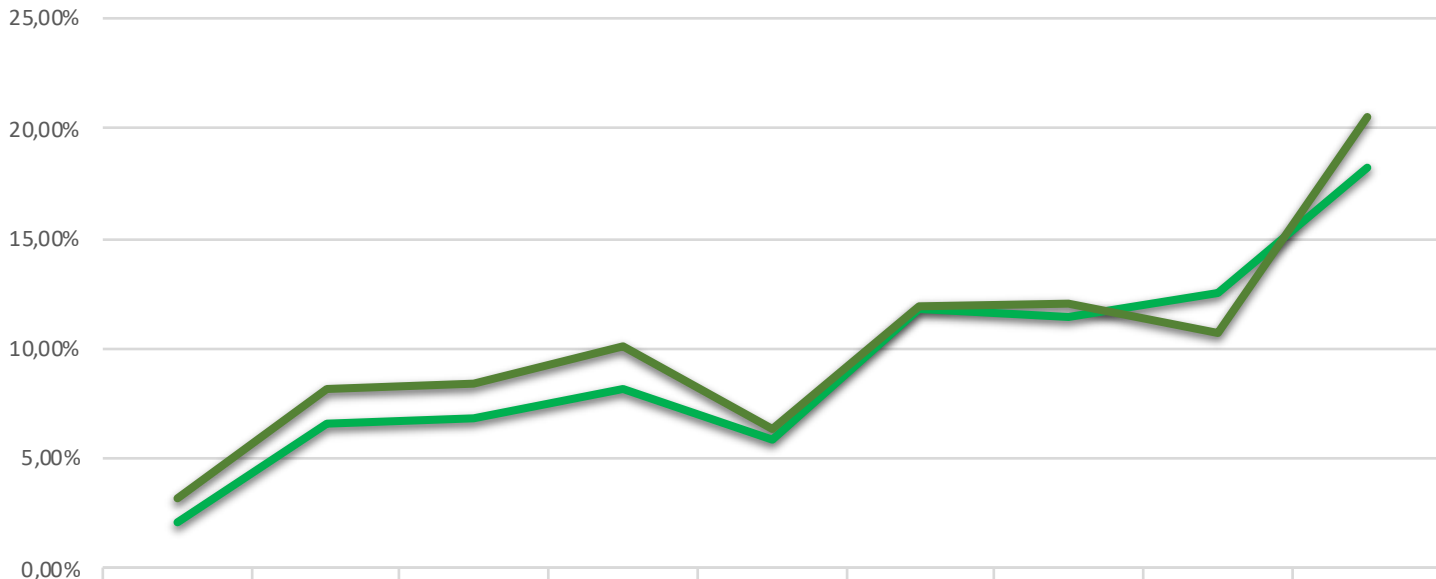

# Ergebnisse von Die Grünen bei Europawahlen im Landkreis Weilheim-Schongau

Zweitstimme Landkreis

1979

1984

1989

1994

1999

2004

2009

2014

2019

2,08%

6,60%

6,80%

8,20%

5,90%